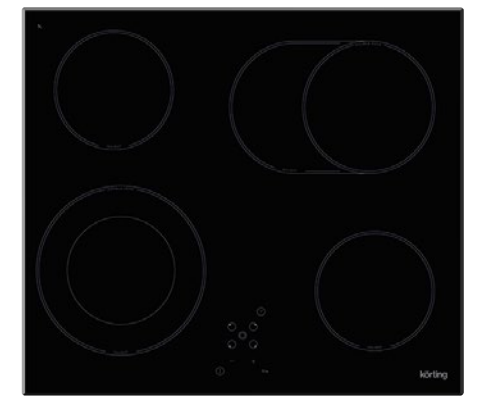

**Дизайн рамки:** скошенные края - В /

нержавеющая сталь - Х

**Цвет:** черная стеклокерамика

**Ширина:** 60 см

**Тип зон нагрева:** Hiilight

**Размеры прибора (ВхШхГ):** 50x580x510 мм

**Мощность подключения (Вт):** 6700