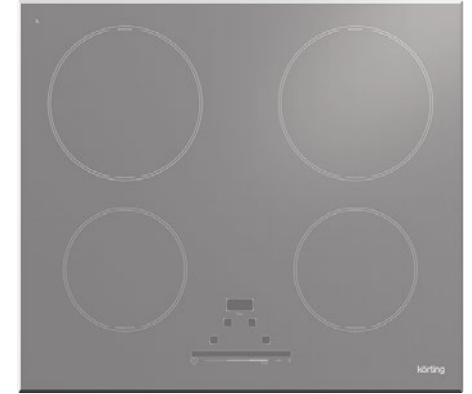

**Дизайн рамки:** скошенные края

**Тип зон нагрева:** индукционные

**Цвет:** серый графит

**Размеры прибора (ВхШхГ):** 65x575x506 мм

**Ширина:** 60 см

**Мощность подключения (Вт):** 7400