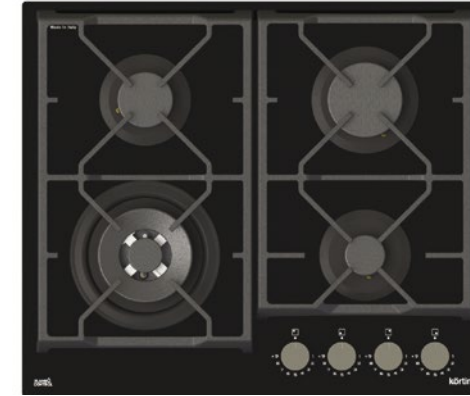

**Серия:** «Газ на стекле»

**Цвет:** черное стекло

**Ширина:** 70 см

**Размеры прибора ( ВхШхГ ): 60x700x510 мм**