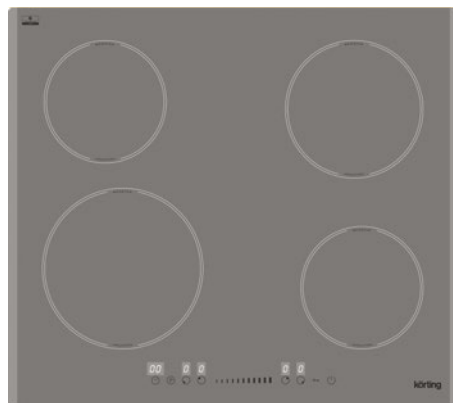

**Дизайн рамки:** без рамки

**Цвет:** серый

**Ширина:** 60 см

**Тип зон нагрева:** индукционные

**Размеры прибора ( ВхШхГ):** 60 x590x520 мм

**Мощность подключения (Вт):** 7200