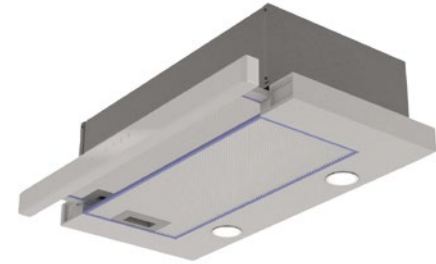

**Тип монтажа:** встраиваемая с выдвижным экраном

**Ширина:** 60 см

**Цвет:** белое стекло (фасетт)

**Мощность подключения (Вт):** 200

**Размеры прибора (ВхШхГ):** 172x600x147-427 мм

**Диаметр выходного отверстия:** 120 мм