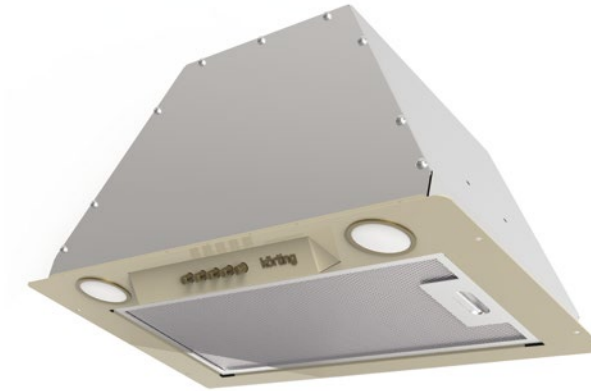

KHI 6631 RB

Кухонная вытяжка

- Механическое управление
- 3 режима
- Производительность (м³/ч): 650
- Уровень шума (дБ): 52
- Алюминиевые жировые фильтры
- 2 LED лампы освещения: по 4 Вт
- Возможность установки угольного фильтра (приобретается отдельно)
- Режим воздухоотвода и рециркуляции

Тип монтажа: полностью встраиваемая в шкаф

Ширина ниши для встраивания: 60 см

Цвет: слоновая кость (кнопки бронза)

Мощность подключения (Вт): 149

Размеры прибора (ВхШхГ): 235x495x280 мм

Диаметр выходного отверстия: 150/120 мм