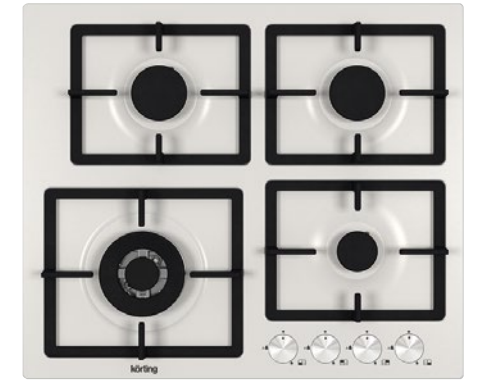

HG 697 CTW

Газовая варочная поверхность

- Металлические поворотные регуляторы
- Газ-контроль каждой конфорки
- Автоматический электроподжиг
- 4 высокоэффективные газовые конфорки
- Сверхмощная конфорка WOK
- Чугунные держатели для посуды
- Адаптер для кофейника

Серия: Crystal

Цвет: белый эмалированный металл

Ширина: 60 см

Размеры прибора (ВхШхГ): 54x590x510 мм