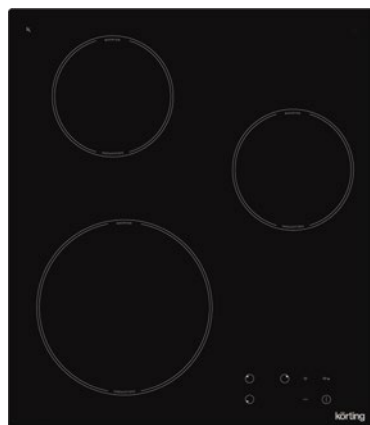

**Дизайн рамки:** скошенный передний край

**Цвет:** черная стеклокерамика

**Ширина:** 45 см

**Тип зон нагрева:** индукционные

**Размеры прибора (ВхШхГ):** 50x440x506 мм

**Мощность подключения (Вт):** 5200