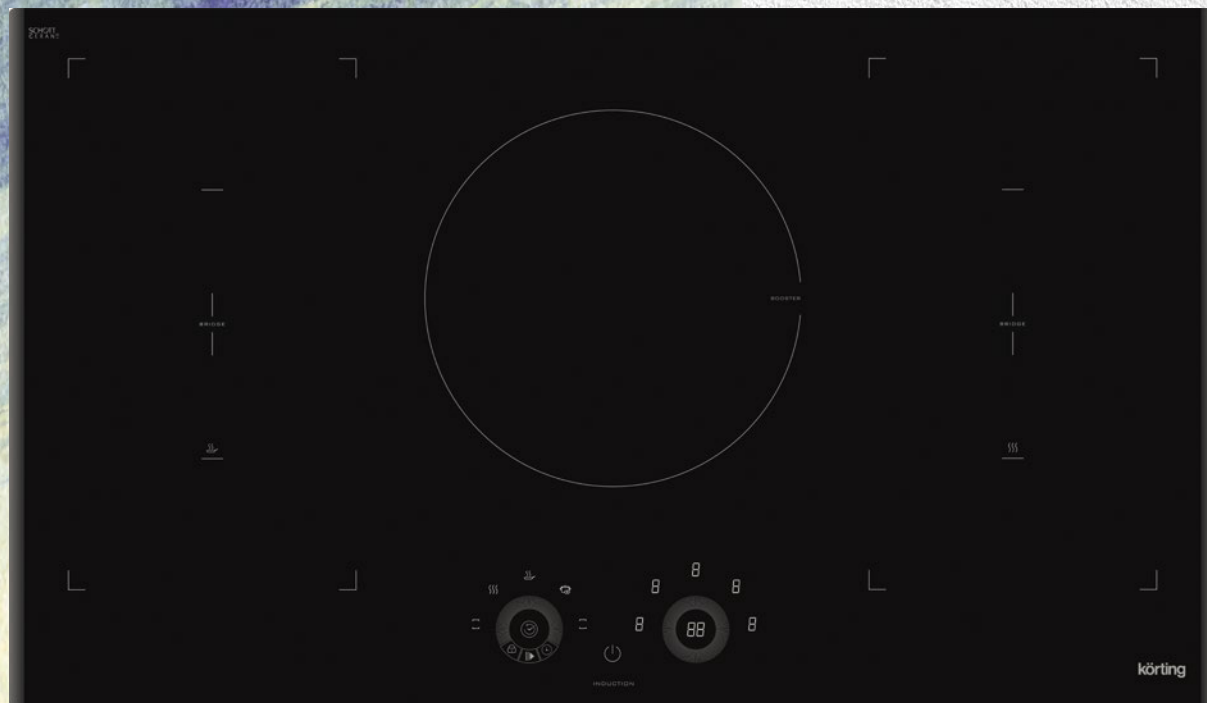

1 Поворотное управление Smart Touch Slider

Новый поворотный сенсор позволяет устанавливать мощность нагрева любой из зон, продолжительность работы таймера, а также дополнительные режимы. Достаточно простого кругового движения по поверхности сенсора, чтобы изменить любую из настроек. Интуитивно понятный, легкий в управлении слайдер позволяет с наивысшим уровнем комфорта быстро управлять прибором.

2 Функция определения активной зоны нагрева Smart Zone

При включении функции Smart Zone, варочная поверхность в автоматическом режиме определяет на какую зону нагрева была установлена посуда и предлагает выбрать необходимую мощность для этой зоны.

3 Индукционный нагрев

Благодаря нагреву непосредственно дна посуды, а не поверхности плиты, нагрев происходит быстрее и экономит время приготовления пищи. Индукционный нагрев, в отличие от классического нагрева, не нагревает поверхность стеклокерамики, что делает его более безопасным и позволяет меньше времени уделять очистке.

4 Режим Booster

Режим Booster позволяет краткосрочно установить максимально возможную мощность нагрева для выбранной конфорки и увеличить скорость приготовления блюд. Такой режим также используется когда необходимо быстро разогреть до кипения большой объем жидкости.

5 Функция «Stop&Go»

Нагрев на всех зонах можно приостановить всего одним касанием, тем самым переведя прибор в режим «паузы». При активации функции все зоны переходят в режим поддержания тепла, когда греется только дно посуды. При отключении функции все зоны продолжают работать на заранее выбранных уровнях нагрева.

6 Функция «Stop&Go»

Нагрев на всех зонах можно приостановить всего одним касанием, тем самым переведя прибор в режим «паузы». При активации функции все зоны переходят в режим поддержания тепла, когда греется только дно посуды. При отключении функции все зоны продолжают работать на заранее выбранных уровнях нагрева.

7 Таймер отключения для каждой зоны

Таймер отключает любую из зон нагрева по истечении заданного времени. Функция особенно удобна для приготовления повседневных блюд, где продолжительность нагрева проверена на ежедневной практике.

8 Функция «Защита детей»

Функция блокировки управления защищает поверхность от случайного включения обитателями дома, например, детьми или домашними животными. Также функцию используют для блокировки сенсоров во время очистки поверхности.

9 Функция Bridge

Режим Bridge позволяет объединить две зоны нагрева в одну зону прямоугольной формы. После объединения зона управляется как единое целое, позволяя устанавливать мощность нагрева на всю зону целиком. Такая функция особенно актуальна при приготовлении в посуде с овальной или прямоугольной формой.

10 Режим Perfect Fry