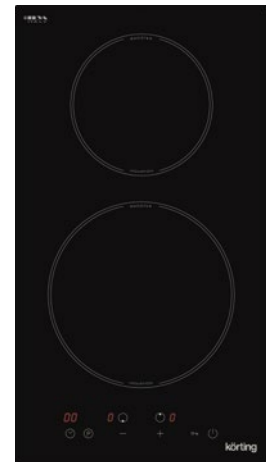

**Дизайн рамки:** без рамки

**Цвет:** черная стеклокерамика

**Ширина:** 30 см

**Тип зон нагрева:** индукционные

**Размеры прибора (ВхШхГ):** 60x290x520 мм

**Мощность подключения (Вт):** 3600