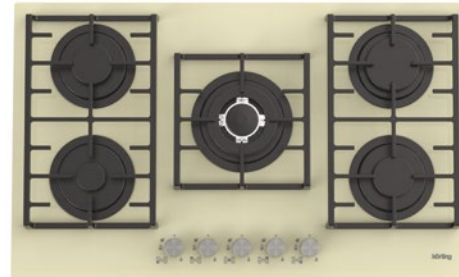

HGG 9835 CTB

Газовая варочная поверхность «Газ на стекле»

- Металлические поворотные регуляторы
- Газ-контроль каждой конфорки
- Автоматический электроподжиг
- 5 высокоэффективных газовых конфорки
- Сверхмощная конфорка WOK
- Чугунные держатели для посуды
- Чугунная подставка WOK, адаптер для кофейника

Серия: Газ на стекле

Цвет: бежевое стекло

Рамка: скошенный передний край

Ширина: 90 см

Размеры прибора (ВхШхГ): 48x860x520 мм