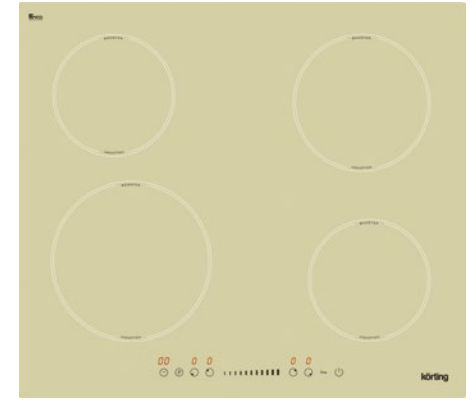

**Дизайн рамки:** без рамки

**Цвет:** бежевая стеклокерамика

**Ширина:** 60 см

**Тип зон нагрева:** индукционные

**Размеры прибора (ВхШхГ):** 58x590x520 мм

**Мощность подключения (Вт):** 7200