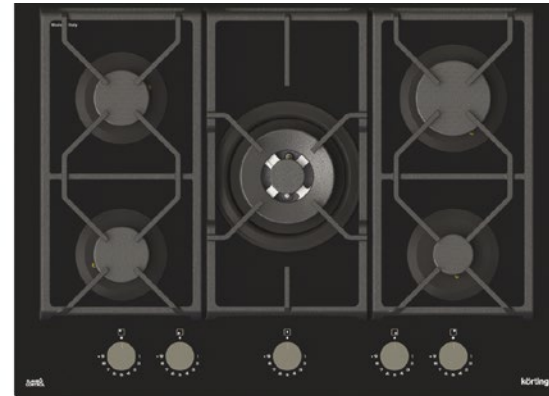

**Серия:** «Газ на стекле»

**Цвет:** черное стекло

**Ширина:** 90 см

**Размеры прибора ( ВхШхГ ): 60x900x510 мм**