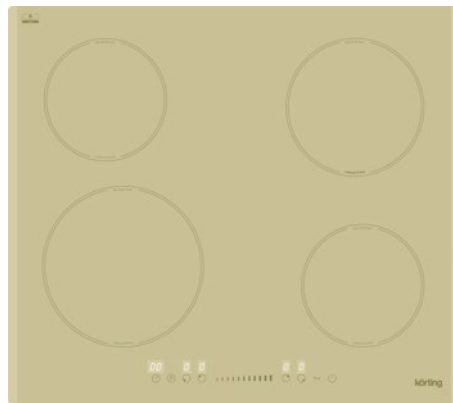

**Дизайн рамки:** без рамки

**Цвет:** золотистый

**Ширина:** 60 см

**Тип зон нагрева:** индукционные

**Размеры прибора ( ВхШхГ):** 60 x590x520 мм

**Мощность подключения (Вт):** 7200