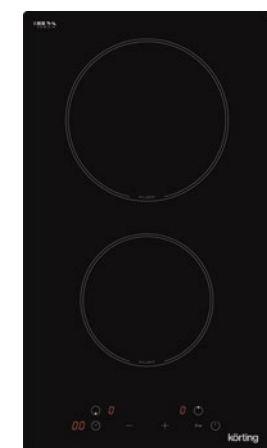

**Дизайн рамки:** без рамки

**Цвет:** черная стеклокерамика

**Ширина:** 30 см

**Тип зон нагрева:** Hiilight

**Размеры прибора ( ВхШхГ):** 50x290x520 мм

**Мощность подключения (Вт):** 3000