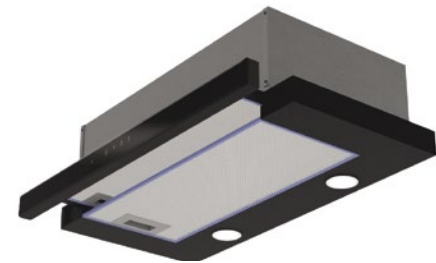

**Тип монтажа:** встраиваемая с выдвижным экраном

**Ширина:** 60 см

**Цвет:** черное стекло (фасетт)

**Мощность подключения (Вт):** 200

**Размеры прибора (ВхШхГ):** 172x600x147-427 мм

**Диаметр выходного отверстия:** 120 мм