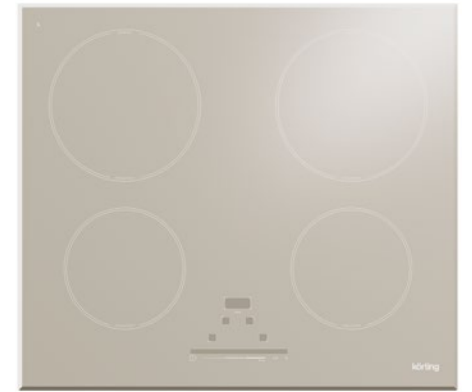

**Дизайн рамки:** скошенные края

**Тип зон нагрева:** индукционные

**Цвет:** шампань

**Размеры прибора (ВхШхГ):** 65x575x506 мм

**Ширина:** 60 см

**Мощность подключения (Вт):** 7400