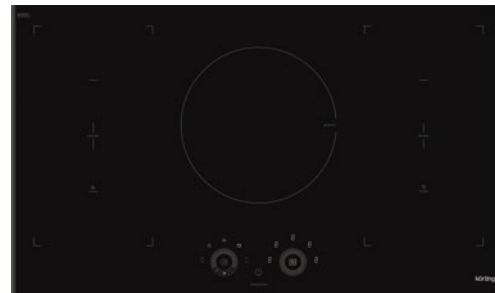

**Дизайн рамки:** скошенные боковые края

**Цвет:** черная стеклокерамика

**Ширина:** 90 см

**Тип зон нагрева:** индукционные

**Размеры прибора (ВхШхГ):** 58x900x520 мм

**Мощность подключения (Вт):** 10800