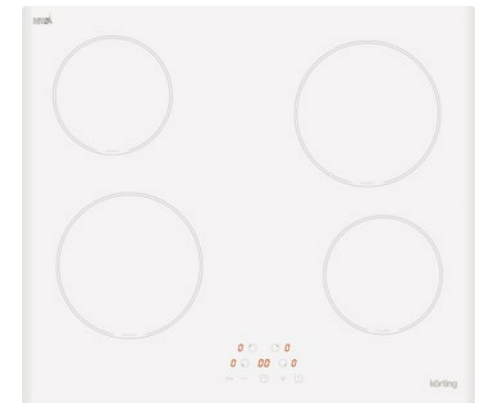

**Дизайн рамки:** скошенные боковые края

**Цвет:** белая стеклокерамика

**Ширина:** 60 см

**Тип зон нагрева:** Hiilight

**Размеры прибора (ВхШхГ):** 50x590x520 мм

**Мощность подключения (Вт):** 6000