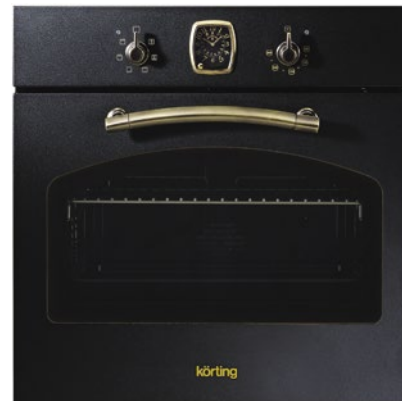

OKB 460 RN

Мультифункциональный независимый электрический духовой шкаф

- Механическое управление
- Аналоговые часы в дизайне Franck Muller
- 6 режимов работы
- Электронный таймер отключения и отложенного старта
- Дверца духового шкафа с тройным остеклением
- Система автоматического охлаждения
- Автоматическое отключение
- Кислотостойкая эмаль легкой очистки
- Противень для выпечки, глубокий противень, хромированная решетка

Серия: Calabria (Калабрия)

Цвет: матовый черный

Цвет ручек: бронза

Материал фронтальной поверхности: металл

Объем: 64 литра

Класс энергопотребления: A

Мощность подключения (Вт): 3000

Размеры прибора (ВхШхГ): 595x595x580 мм

HG 665 CTRN

Газовая варочная поверхность

- 4 высокоэффективные газовые конфорки
- Сверхмощная конфорка WOK
- Передние поворотные регуляторы мощности нагрева
- Автоматический электроподжиг
- Газ-контроль каждой конфорки
- Чугунные держатели для посуды
- Металлический шильд с логотипом KÖRTING