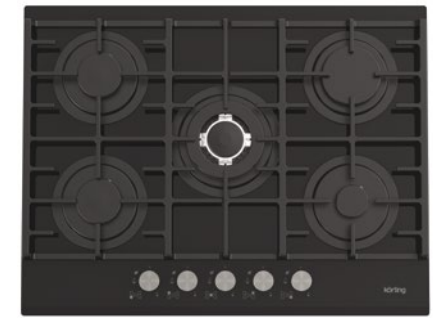

HGG 7835 CTN

Газовая варочная поверхность «Газ на стекле»

- Металлические поворотные регуляторы
- Газ-контроль каждой конфорки
- Автоматический электроподжиг
- 5 высокоэффективных газовых конфорки
- Сверхмощная конфорка WOK
- Чугунные держатели для посуды
- Чугунная подставка WOK, адаптер для кофейника

Серия: Газ на стекле

Цвет: черное стекло

Рамка: скошенный передний край

Ширина: 70 см

Размеры прибора (ВхШхГ): 46x680x520 мм