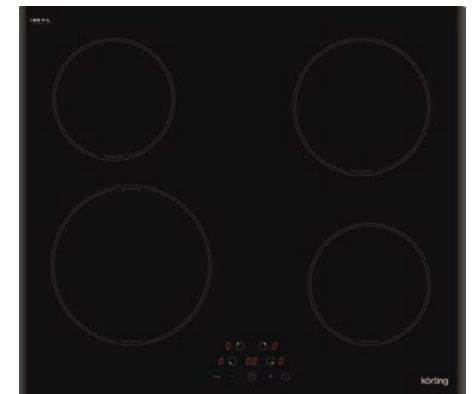

**Дизайн рамки:** скошенные боковые края

**Цвет:** черная стеклокерамика

**Ширина:** 60 см

**Тип зон нагрева:** индукционные

**Размеры прибора (ВхШхГ):** 58x590x520 мм

**Мощность подключения (Вт):** 7200