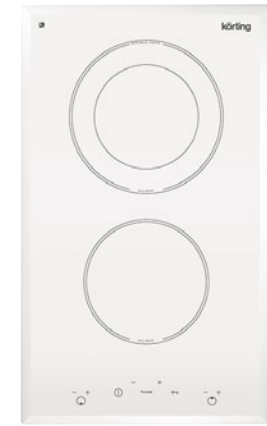

**Дизайн рамки:** скошенные края

**Цвет:** белая стеклокерамика

**Ширина:** 30 см

**Тип зон нагрева:** Hiilight

**Размеры прибора (ВхШхГ):** 60x286x506 мм

**Мощность подключения (Вт):** 3900