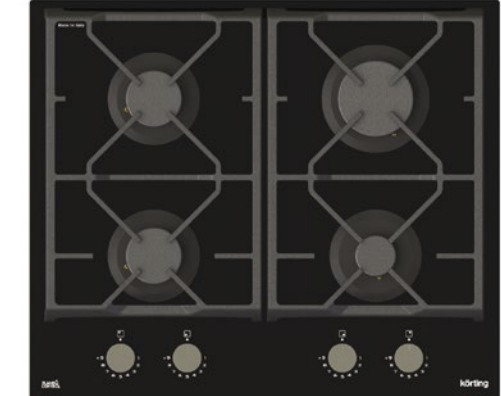

**Серия:** «Газ на стекле»

**Цвет:** черное стекло

**Ширина:** 60 см

**Размеры прибора ( ВхШхГ ): 60x600x510 мм**