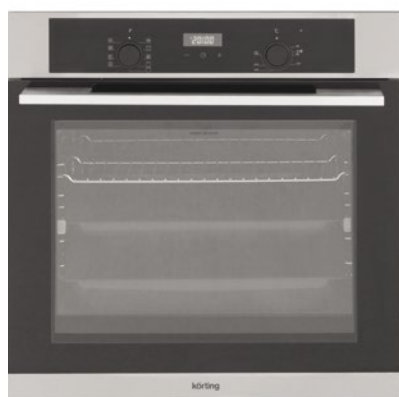

**Серия:** Spectrum

**Цвет:** нержавеющая сталь, черное стекло

**Объем:** 60 литров

**Класс энергопотребления:** A

**Размеры прибора (ВхШхГ):** 595x595x587 мм

**Мощность подключения (Вт):** 2300