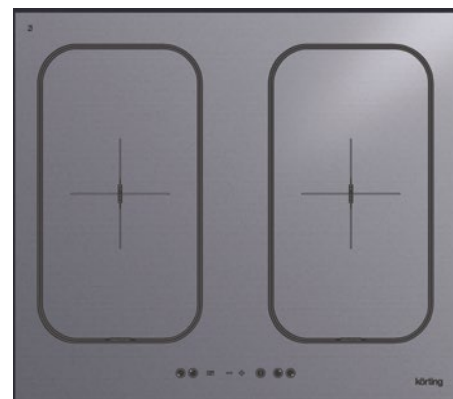

**Дизайн рамки:** скошенные края

**Тип зон нагрева:** индукционные

**Цвет:** стальная стеклокерамика

**Размеры прибора (ВхШхГ):** 59x580x510 мм

**Ширина:** 60 см

**Мощность подключения (Вт):** 7400