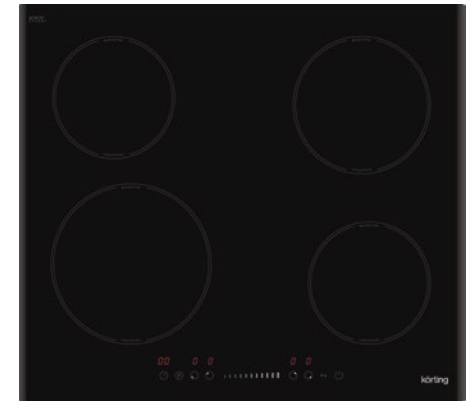

**Дизайн рамки:** скошенные боковые края

**Цвет:** черная стеклокерамика

**Ширина:** 60 см

**Тип зон нагрева:** индукционные

**Размеры прибора (ВхШхГ):** 58x590x520 мм

**Мощность подключения (Вт):** 7200