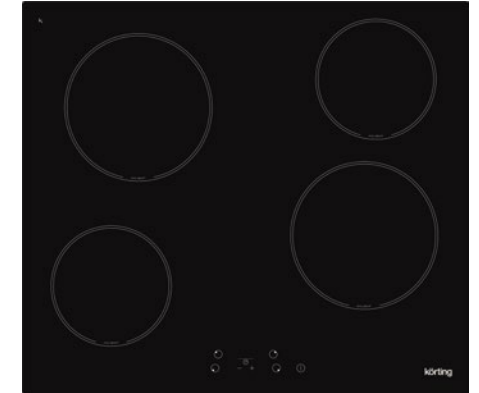

**Дизайн рамки:** без рамки

**Цвет:** черная стеклокерамика

**Ширина:** 60 см

**Тип зон нагрева:** Hiilight

**Размеры прибора (ВхШхГ):** 52x580x510 мм

**Мощность подключения (Вт):** 6500