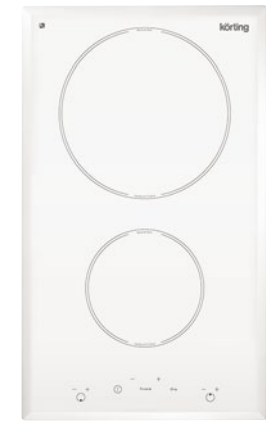

**Дизайн рамки:** скошенные края

**Цвет:** белая стеклокерамика

**Ширина:** 30 см

**Тип зон нагрева:** индукционные

**Размеры прибора (ВхШхГ):** 60x286x506 мм

**Мощность подключения (Вт):** 3650