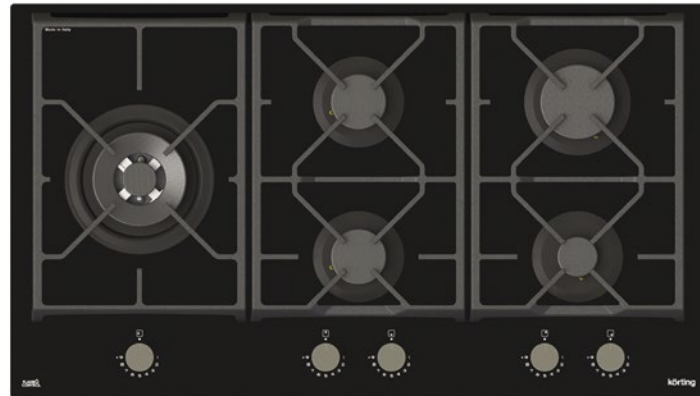

HGG 9987 CTN FLC

Газовая варочная поверхность «Газ на стекле» с технологией Flame Control

- Металлические поворотные регуляторы с технологией Flame Control
- Газ контроль каждой конфорки
- Автоматический электроподжиг
- 5 высокоэффективных газовых конфорки
- Сверхмощная конфорка WOK
- Чугунные держатели для посуды
- Чугунная подставка WOK

Серия: «Газ на стекле»

Цвет: черное стекло

Ширина: 90 см

Размеры прибора (ВхШхГ): 60x900x510 мм