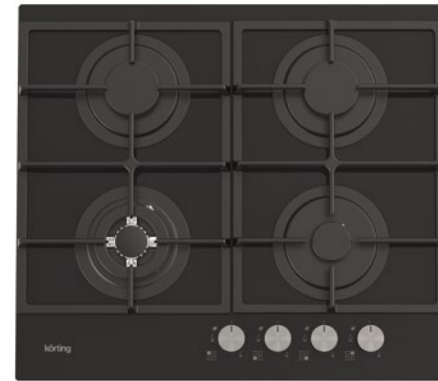

HGG 6722 CTN

Газовая варочная поверхность «Газ на стекле»

- Поворотные регуляторы
- Газ-контроль каждой конфорки
- Автоматический электроподжиг
- 4 высокоэффективные газовые конфорки
- Сверхмощная конфорка WOK
- Чугунные держатели для посуды

Серия: Газ на стекле

Цвет: черное стекло

Рамка: без рамки

Ширина: 60 см

Размеры прибора (ВхШхГ): 46x590x520мм