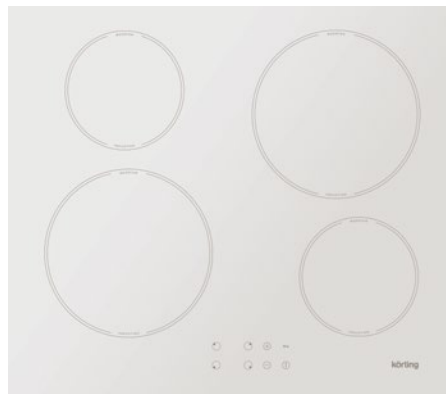

**Дизайн рамки:** без рамки

**Цвет:** белая стеклокерамика

**Ширина:** 60 см

**Тип зон нагрева:** индукционные

**Размеры прибора ( ВхШхГ ):** 54x595x520 мм

**Мощность подключения (Вт):** 7200