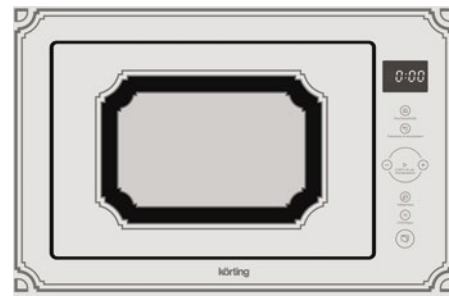

**Серия:** Byzantium (Византия)

**Цвет:** белое стекло

**Диаметр платформы:** 315 мм

**Мощность гриля (Вт):** 1000

**Объем:** 25 литров

**Мощность (входная) Вт:** 1450

**Мощность (выходная) (Вт):** 900

**Размеры прибора (ВхШхГ):** 388x595x410 мм