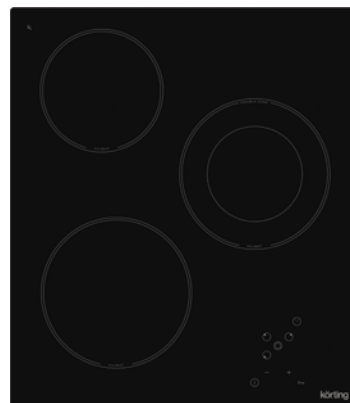

**Дизайн рамки:** скошенный передний край

**Цвет:** черная стеклокерамика

**Ширина:** 45 см

**Тип зон нагрева:** Hiilight

**Размеры прибора (ВхШхГ):** 50x440x506 мм

**Мощность подключения (Вт):** 4700