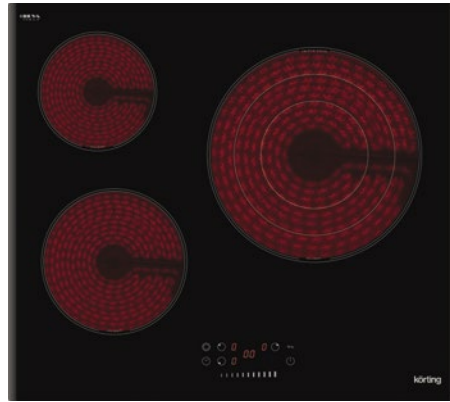

## НК 42031 ВW

Независимая стеклокерамическая варочная поверхность

- Сенсорное управление TOUCH CONTROL
- Дисплей для каждой зоны нагрева
- Зоны расширения: круглая двойная
- Таймер отключения для каждой зоны
- Функция «Защита детей»
- Стеклокерамика EuroKera
- Автоматическое отключение
- Индикация остаточного тепла