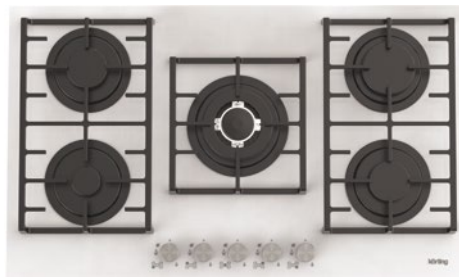

HGG 9835 CTW

Газовая варочная поверхность «Газ на стекле»

- Металлические поворотные регуляторы
- Газ-контроль каждой конфорки
- Автоматический электроподжиг
- 5 высокоэффективных газовых конфорки
- Сверхмощная конфорка WOK
- Чугунные держатели для посуды
- Чугунная подставка WOK, адаптер для кофейника

Серия: Газ на стекле

Цвет: белое стекло

Рамка: скошенный передний край

Ширина: 90 см

Размеры прибора (ВхШхГ): 48x860x520 мм