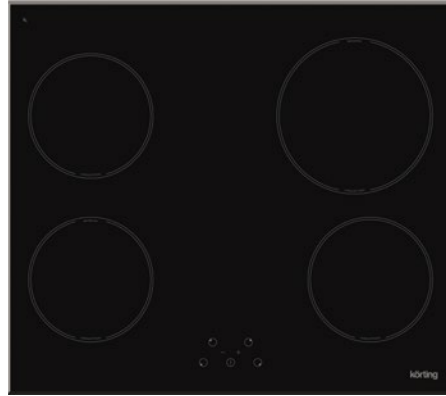

**Дизайн рамки:** скошенные края

**Цвет:** черная стеклокерамика

**Ширина:** 60 см

**Тип зон нагрева:** индукционные

**Размеры прибора (ВхШхГ):** 54x575x510 мм

**Мощность подключения (Вт):** 6750