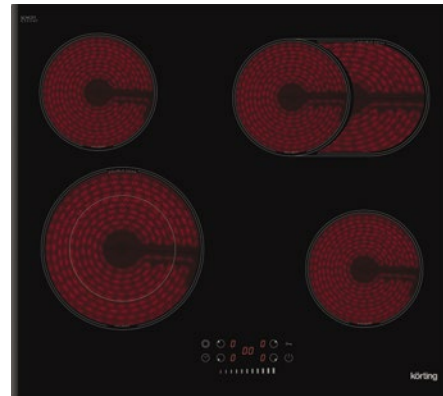

**Дизайн рамки:** скошенные боковые края

**Цвет:** черная стеклокерамика

**Ширина:** 60 см

**Тип зон нагрева:** Hiilight

**Размеры прибора (ВхШхГ):** 50x590x520 мм

**Мощность подключения (Вт):** 6600