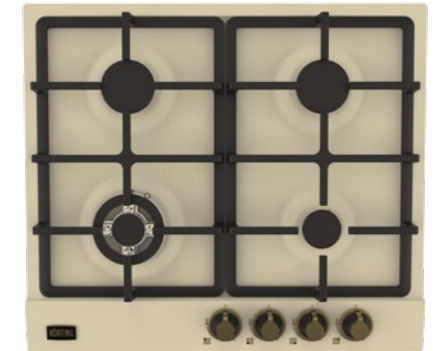

HG 661 CTB

Газовая варочная поверхность

- 4 высокоэффективные газовые конфорки
- Сверхмощная конфорка WOK
- Передние поворотные регуляторы мощности нагрева
- Автоматический электроподжиг
- Газ-контроль каждой конфорки
- Чугунные держатели для посуды
- Чугунная подставка WOK, адаптер для кофейника
- Металлический шильдс логотипом KÖRTING