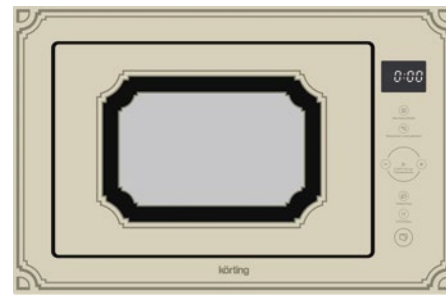

**Серия:** Byzantium

**Цвет:** бежевое стекло

**Диаметр платформы:** 315 мм

**Мощность гриля (Вт):** 1000

**Объем:** 25 литров

**Мощность (входная) (Вт):** 1450

**Мощность (выходная) (Вт):** 900

**Размеры прибора (ВхШхГ):** 388x595x410 мм