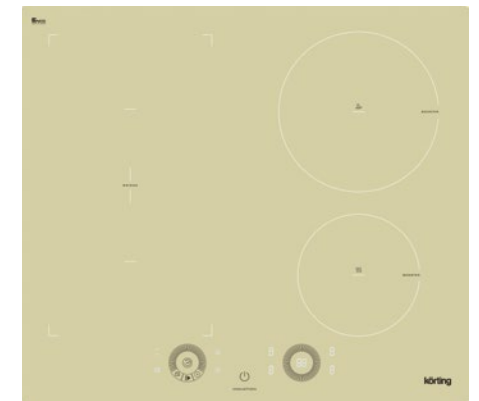

**Дизайн рамки:** без рамки

**Цвет:** бежевая стеклокерамика

**Ширина:** 60 см

**Тип зон нагрева:** индукционные

**Размеры прибора (ВхШхГ):** 58x590x520 мм

**Мощность подключения (Вт):** 7200